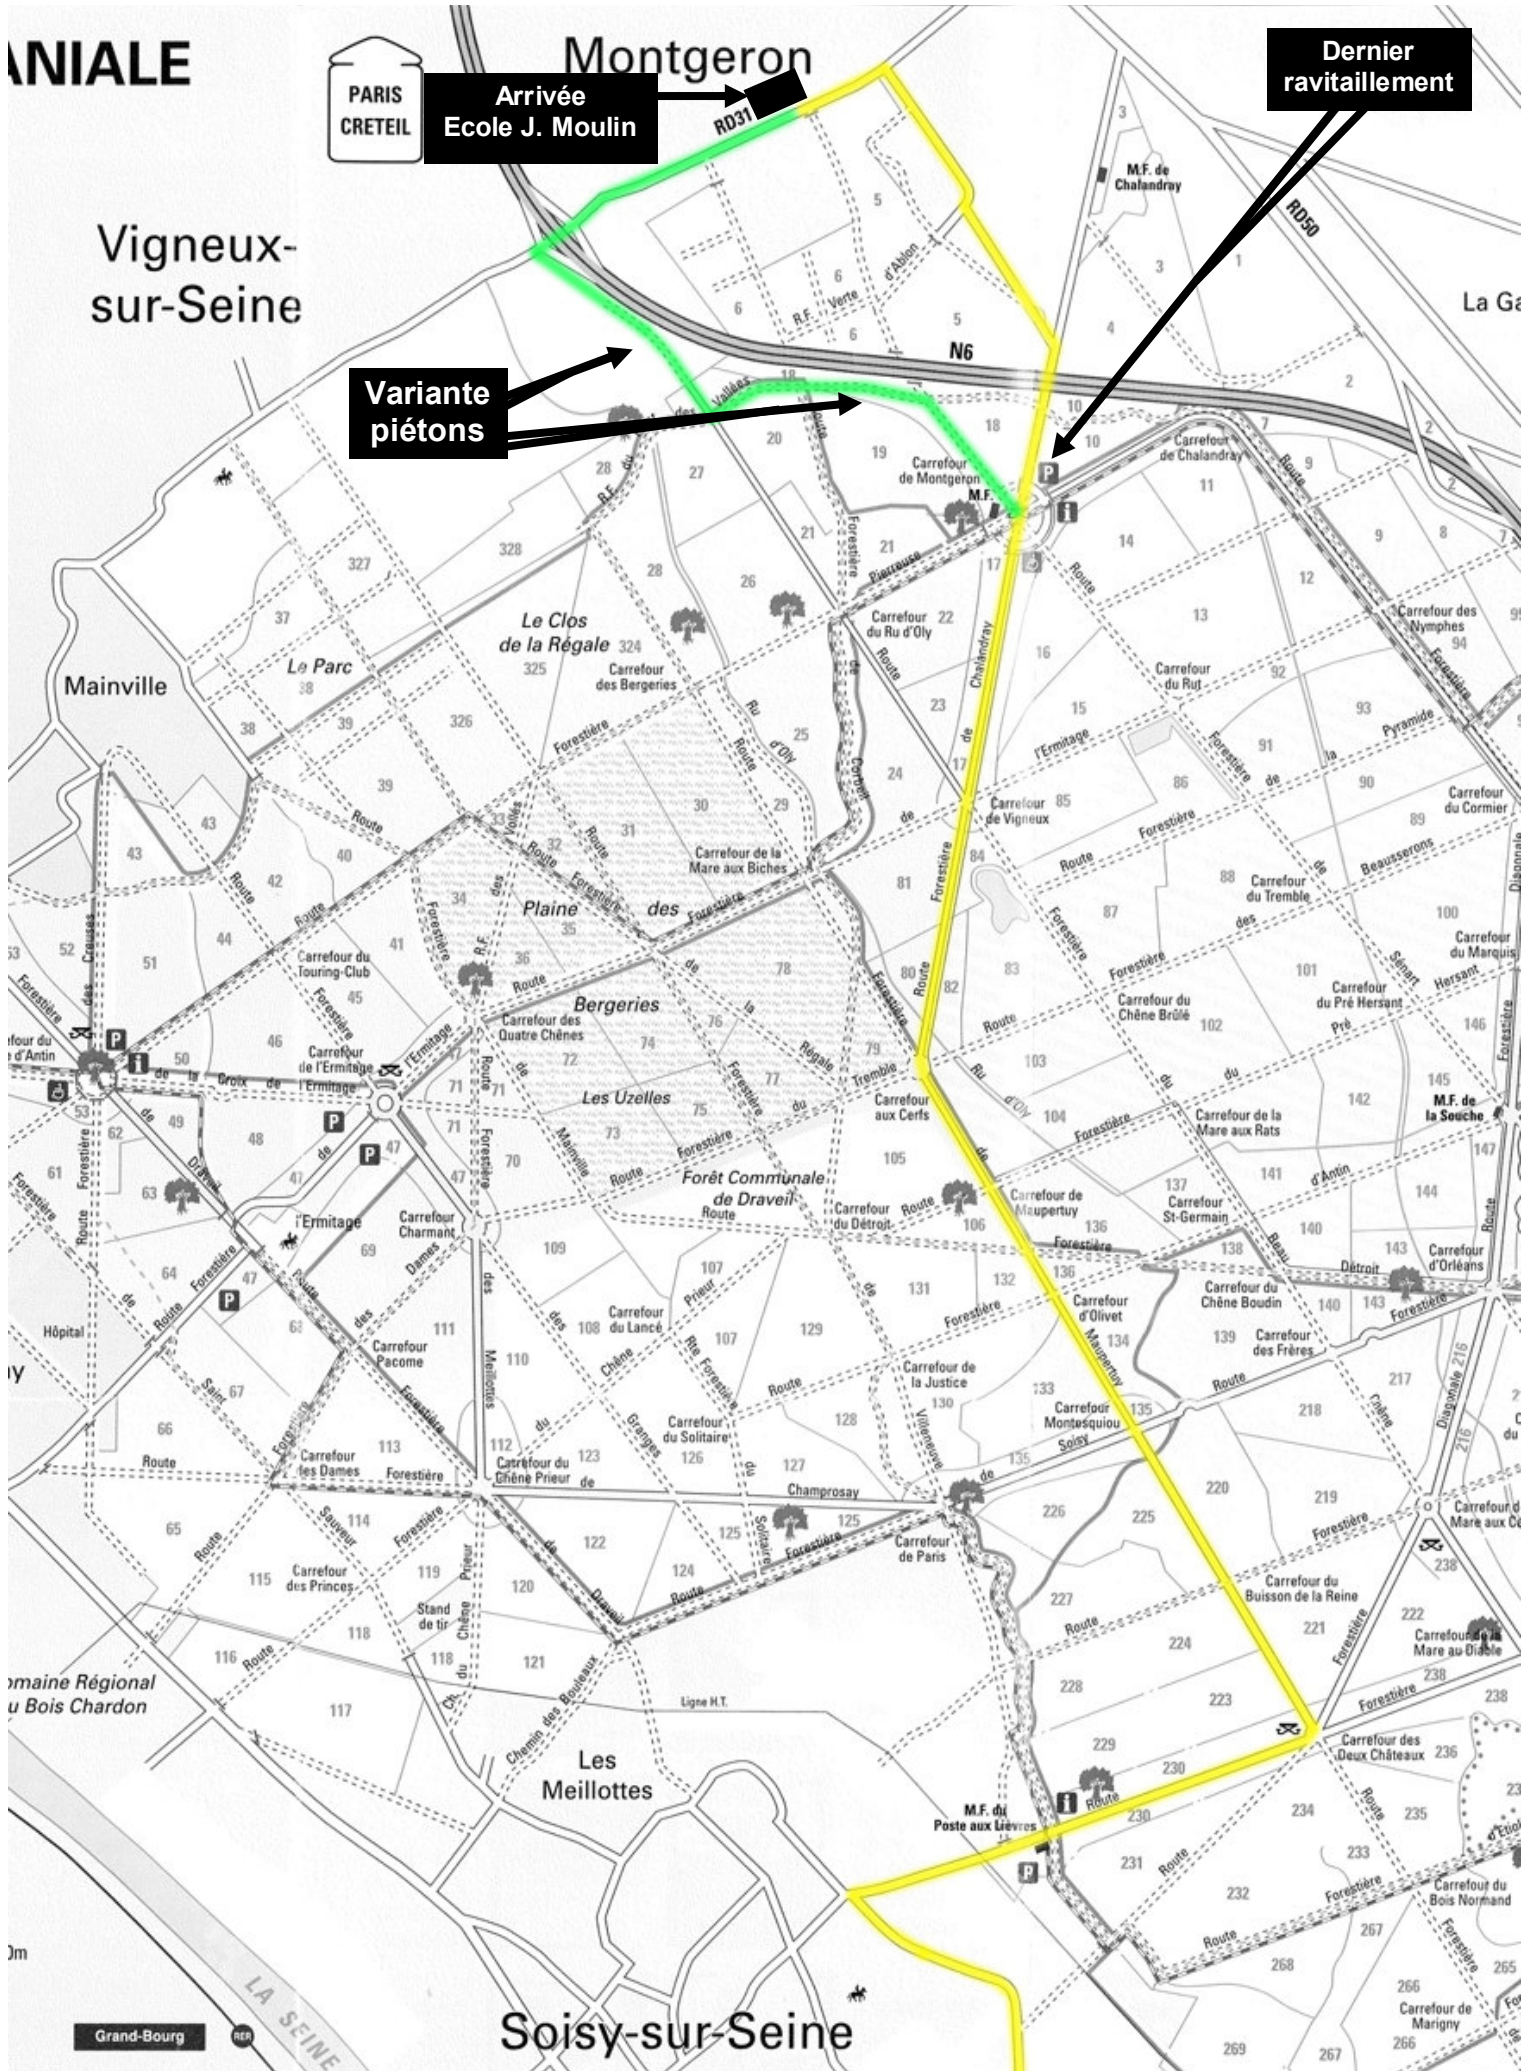

ANIALE

PARIS  
CRETEIL

Arrivée  
Ecole J. Moulin

RD371

Montgeron

Dernier  
ravitaillement

Vigneux-  
sur-Seine

Variante  
piétons

Mainville

Le Clos  
de la Régale

Carrefour  
des Bergeries

Plaine  
des  
Bergeries

Carrefour  
des  
Quatre Chênes

Les Uzelles

Forêt Commune  
de Draveil

Les  
Meillottes

Soisy-sur-Seine

TRAVERSÉE DE L'ESSONNE - DIMANCHE 6 AVRIL 2008

Forêt de Sénart - Modification parcours marcheurs, joggeurs, roller.

Grand-Bourg

NER

LA SEINE