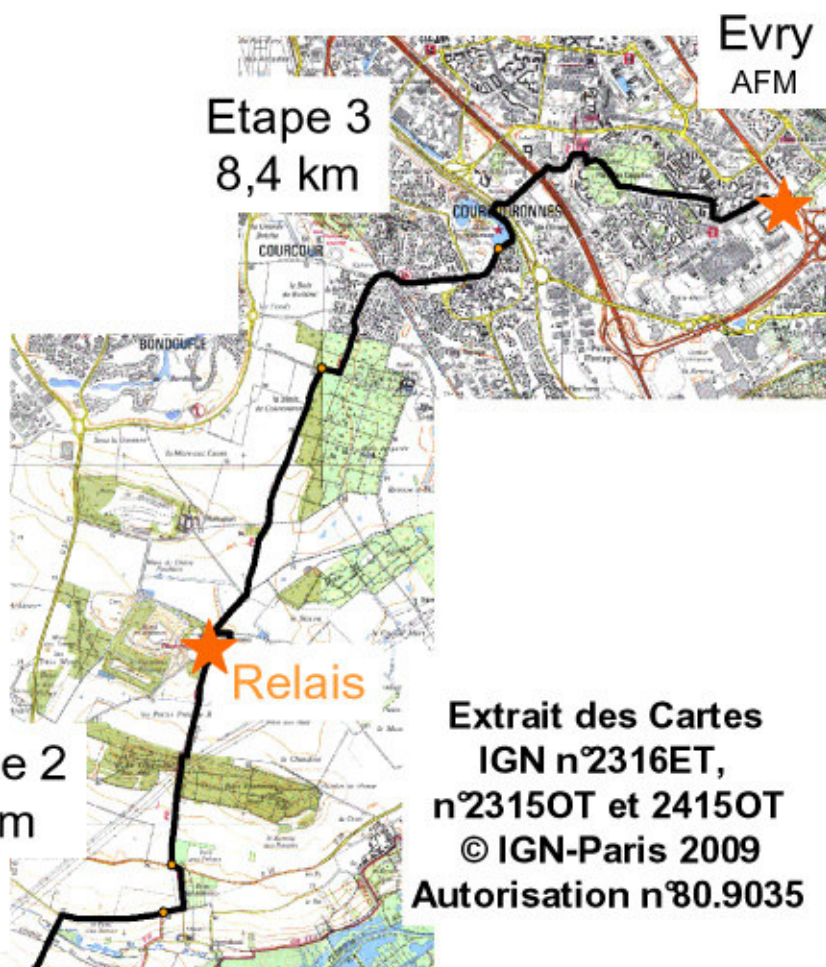

Étape 3  
8,4 km

Evry

18h

Participation  
des pilotes  
et accompagnants  
5€ au profit de

Je choisis :

- étape 1 (9 km environ)
- étape 2 (7 km environ)
- étape 3 (8,4 km environ)
- étapes 1 et 2 (16 km environ)
- étapes 1 et 3 (17,4 km environ)
- étapes 2 et 3 (15,4 km environ)
- les 3 étapes (24,4 km environ)

Retour au point de départ :  par mes propres moyens

par un véhicule de l'organisation selon possibilités

Tel Personne à prévenir en cas d'urgence .....

**Bouray**  
Salle municipale  
du Noyer Courteau

Départ effectif à 9h30