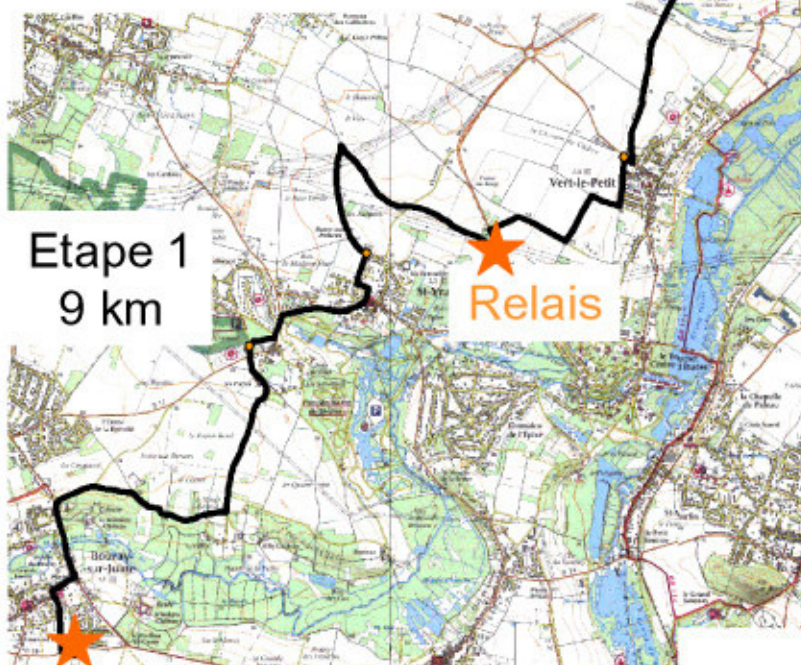

Bouray
Salle municipale
du Noyer Courteau

Départ effectif à 9h30